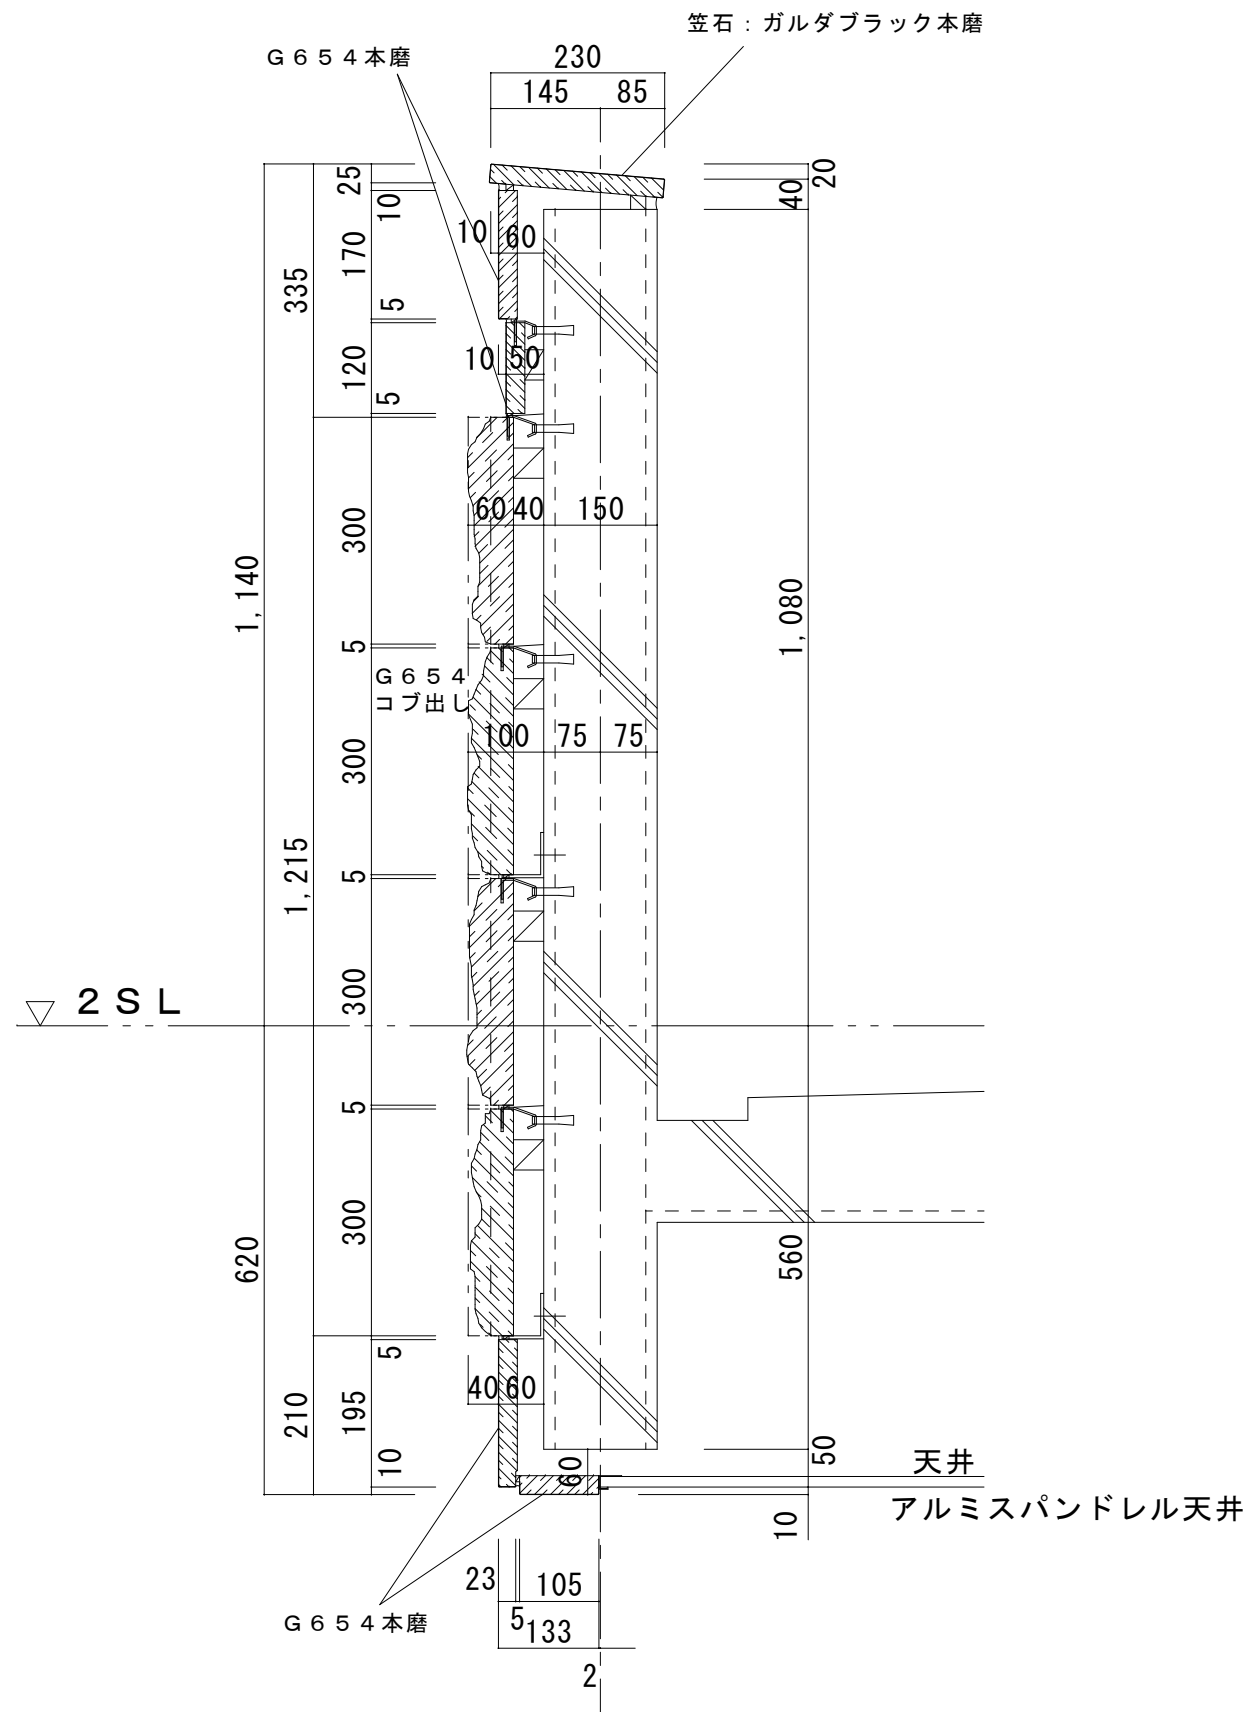

石種	株式会社 石 森	仮称 プレサンス中央区高麗橋 新築工事	作図 H25. 2. 06	GA-1
		外部バルコニー手摺石割付図	1/50	

石種：G654 笠石：ガルダブラック	株式会社 石 森	仮称 プレサンス中央区高麗橋 新築工事	作図 H25. 2. 06	GA-S
		外部バルコニー手摺石詳細図 1/10	訂正 H25. 3. 27	
			訂正	