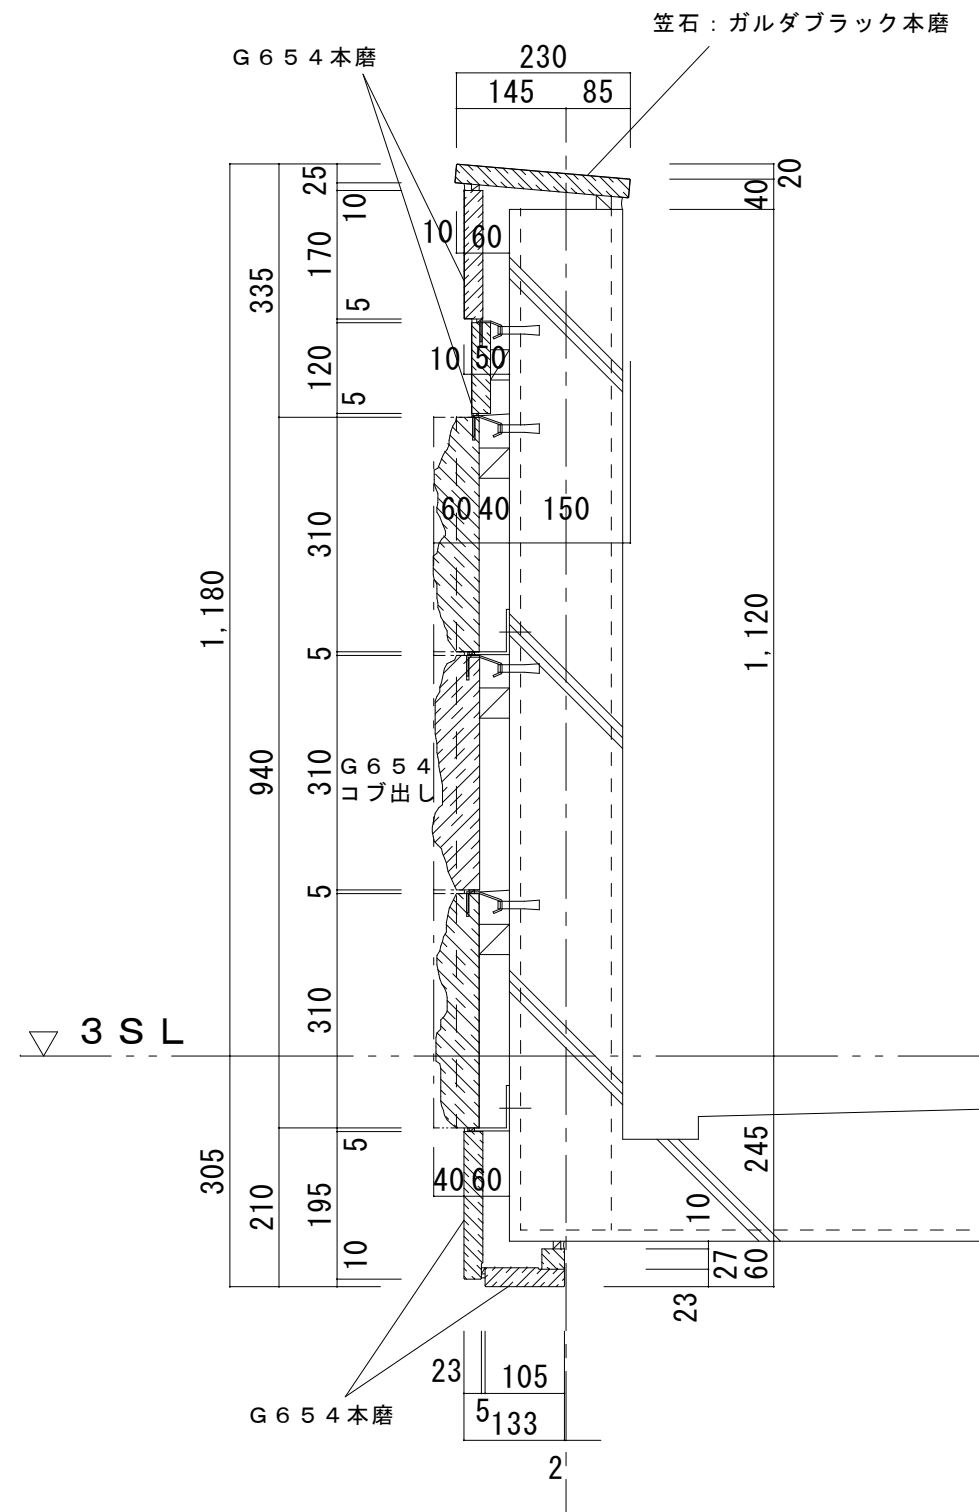

石種	株式会社 石 森	仮称 プレサンス中央区高麗橋 新築工事	作図 H25. 2. 06	GA-1
		外部バルコニー手摺石割付図	1/50	

石種：G654 笠石：ガルダブラック	株式会社 石 森	仮称 プレサンス中央区高麗橋 新築工事	作図 H25. 2. 06	GA-S
		外部バルコニー手摺石詳細図 1/10	訂正 H25. 3. 27	
			訂正	