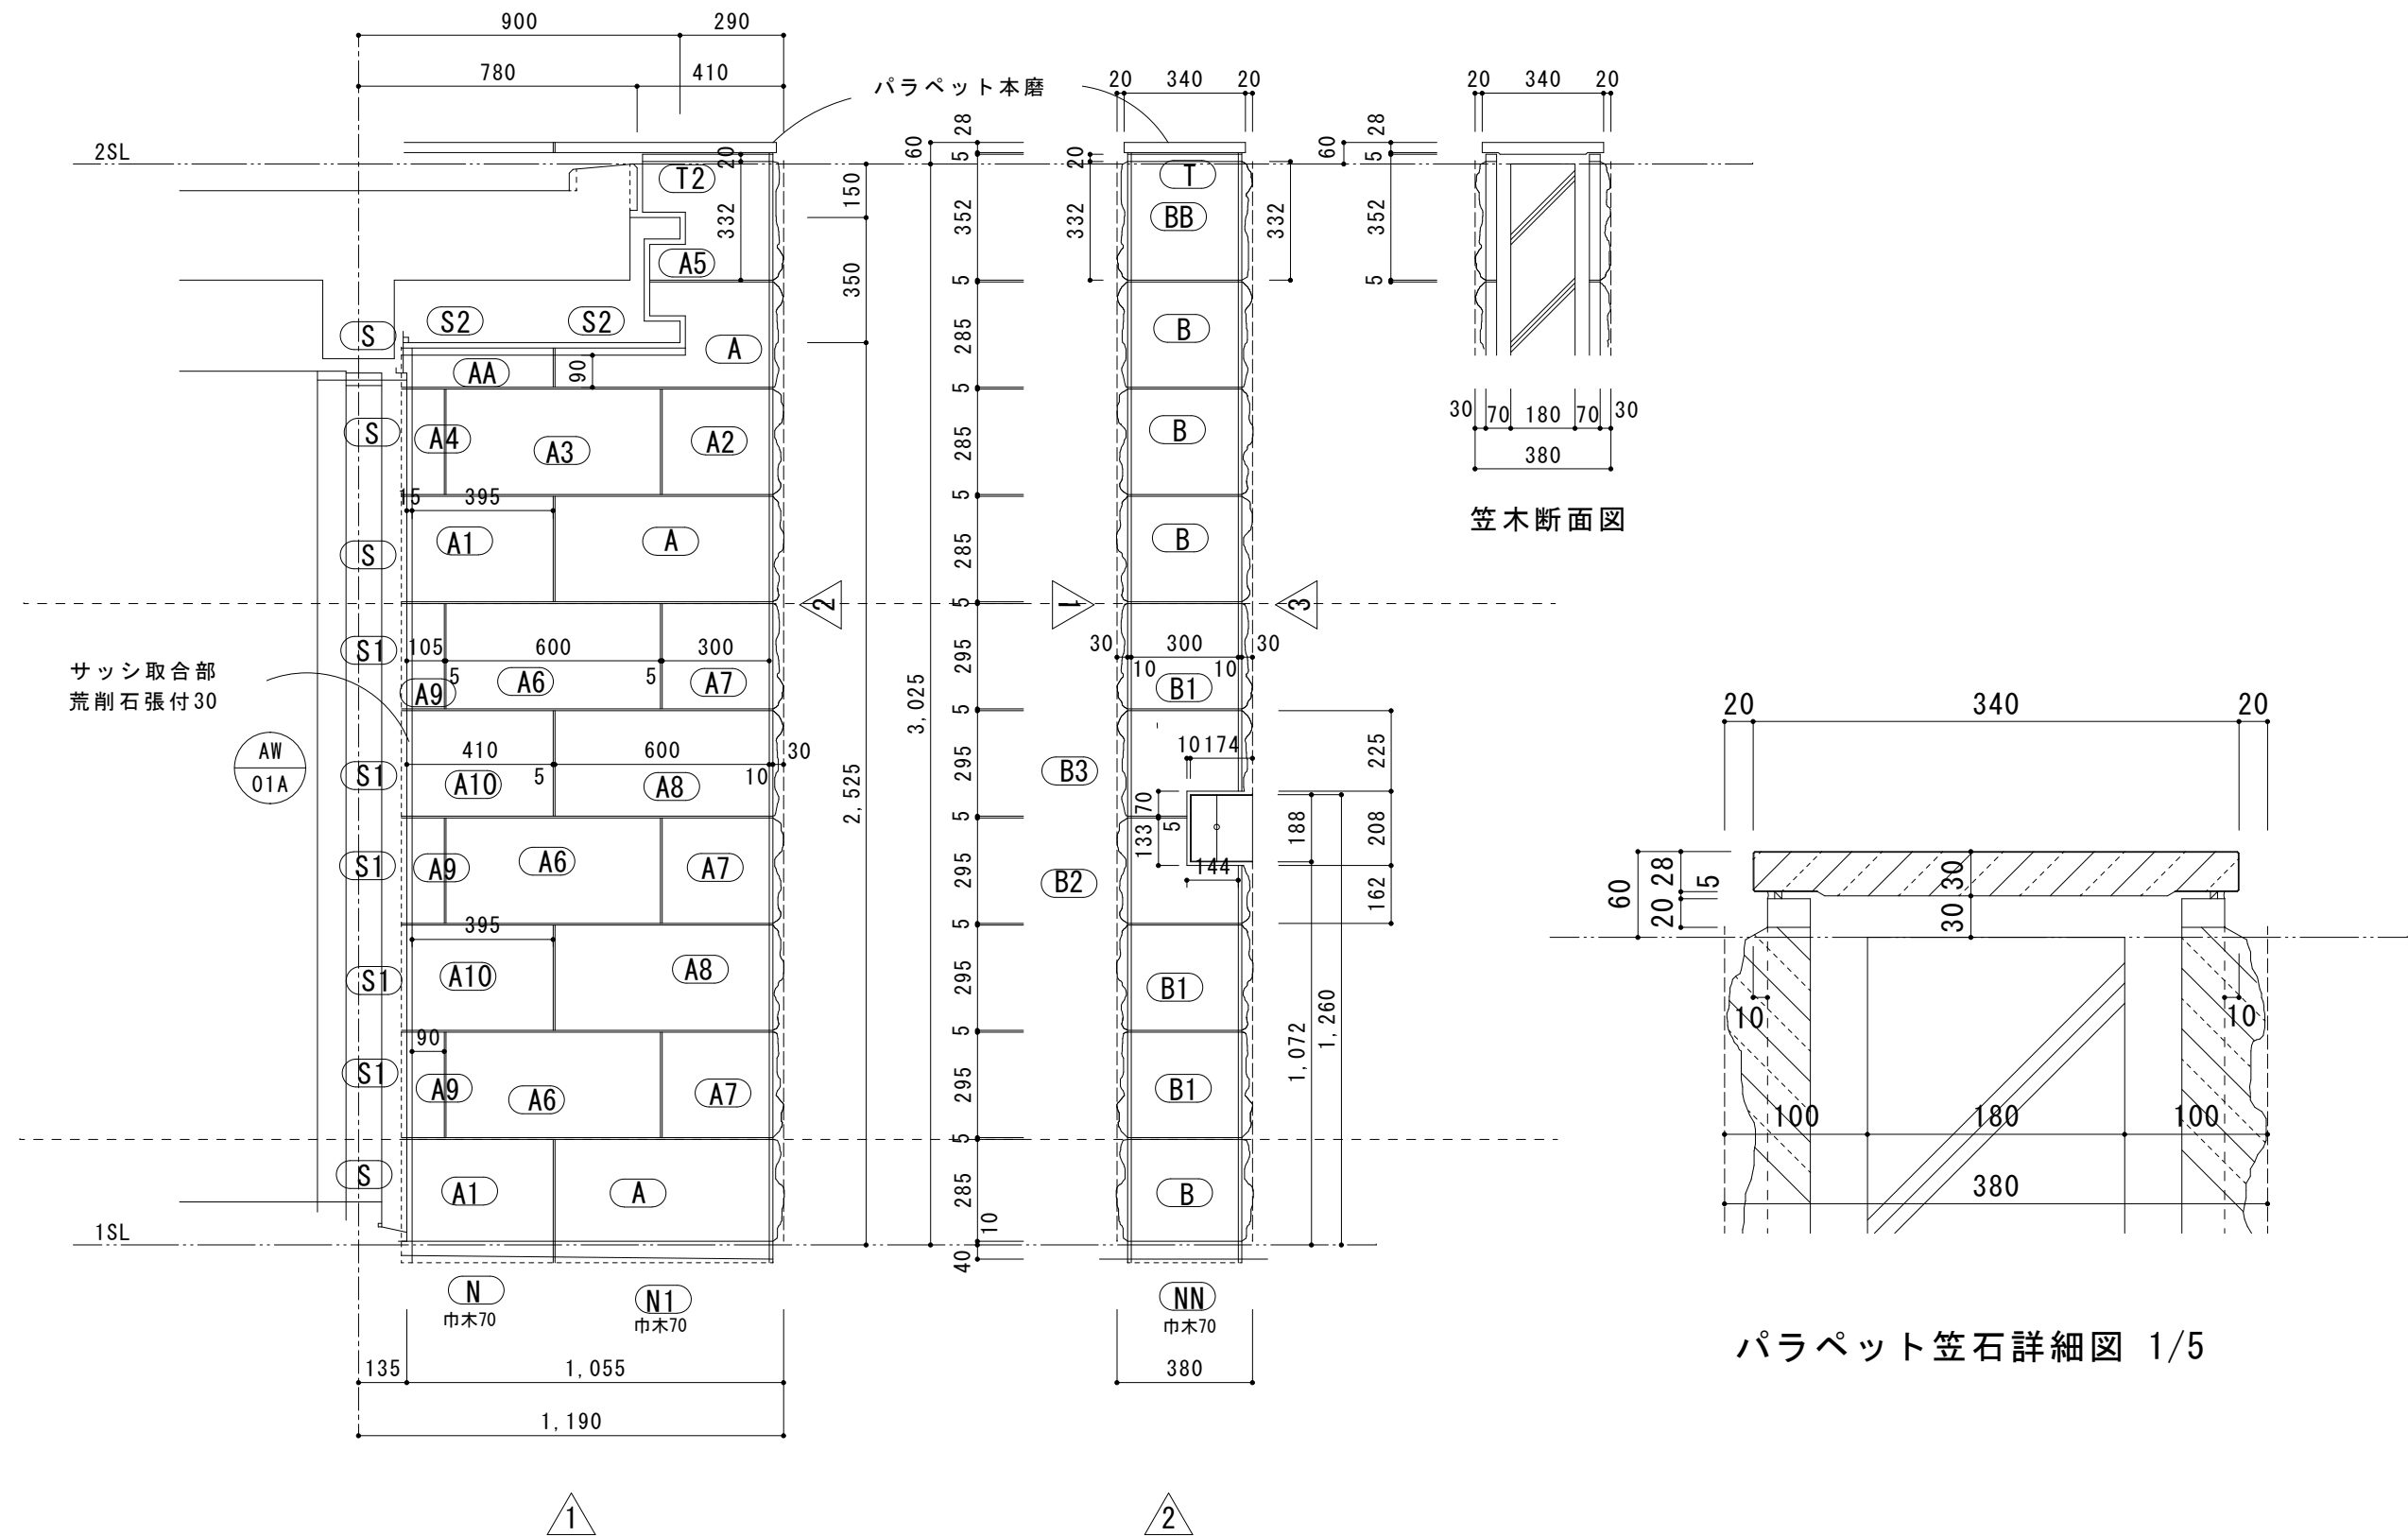

土間レベル不明

石種 : G 6 5 4 こぶ出し・荒削り	株式会社 石 森	エントランス外部壁平面図 1/20	作図 R01.12.07	SEN-01
			訂正 R01.12.24	
			訂正	

石種 : G 6 5 4 こぶ出し・荒削り	株式会社 石 森	作図 R01. 12. 07	SEN-02
		訂正 R01. 12. 24	
		訂正	
エントランス外部壁展開図 ( 1 ) 1/20			