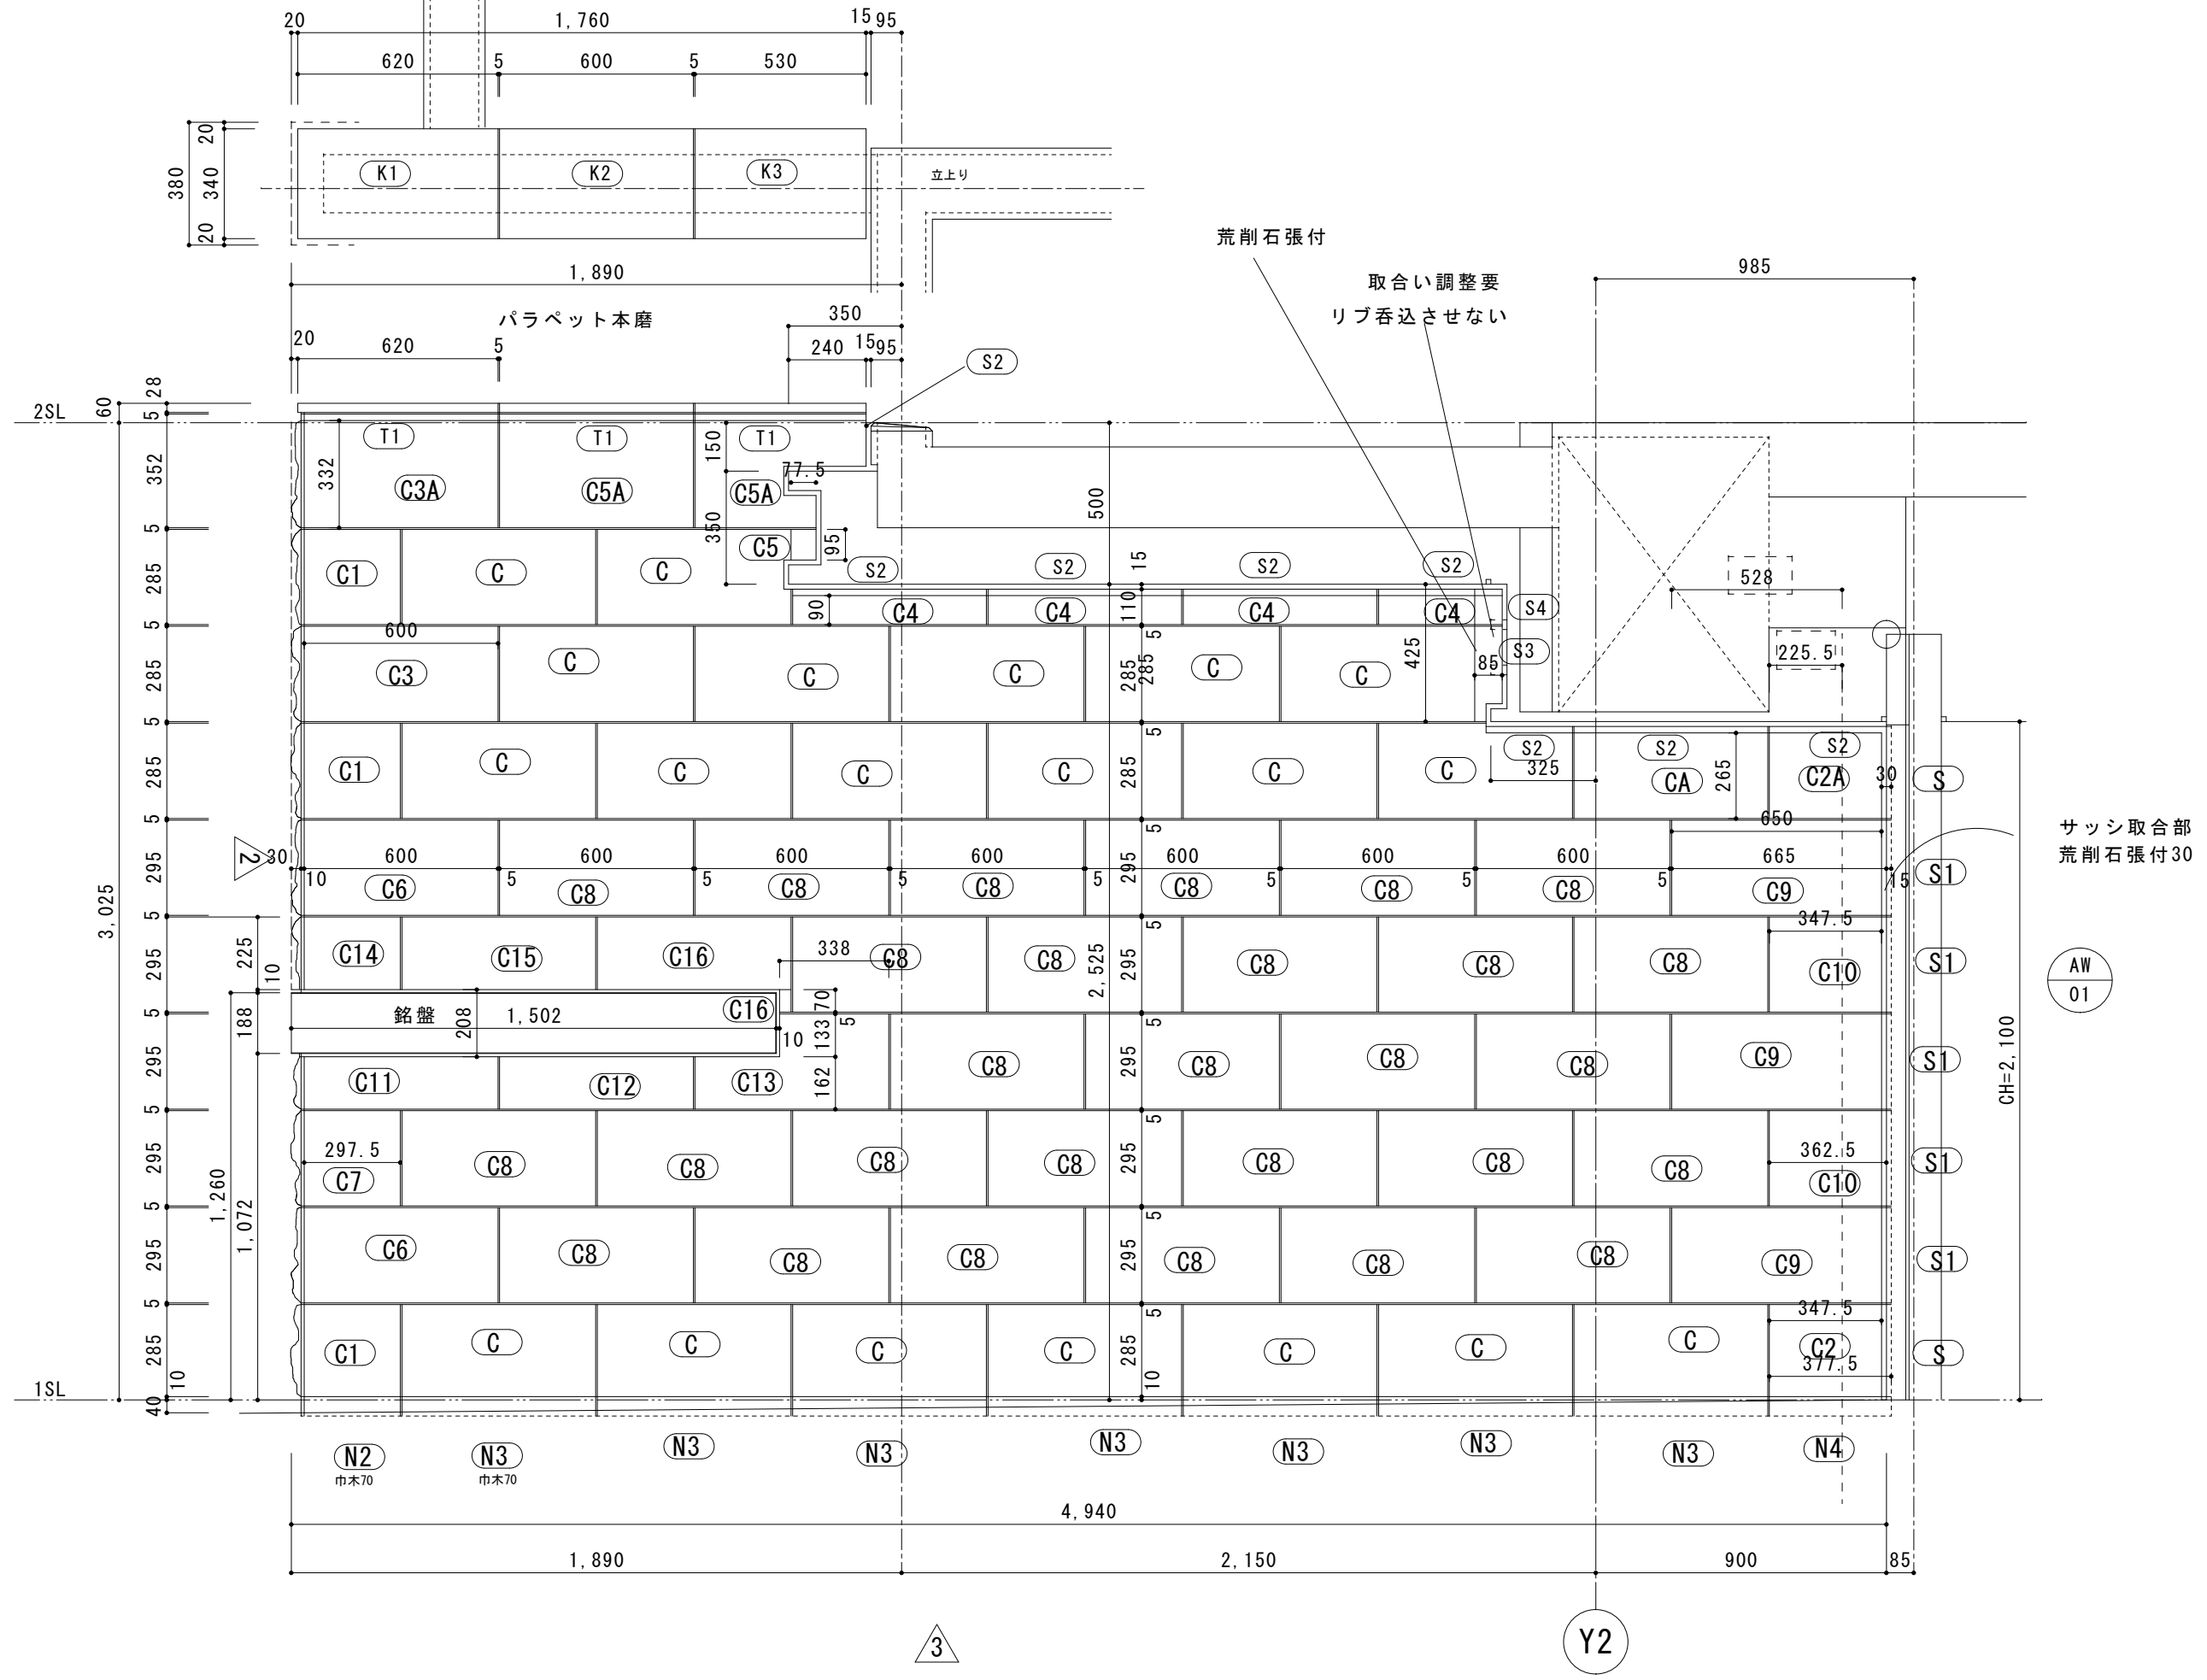

土間レベル不明

石種 : G 6 5 4 こぶ出し・荒削り	株式会社 石 森	エントランス外部壁平面図 1/20	作図 R01.12.07	SEN-01
			訂正 R01.12.24	
			訂正	

石種 : G 6 5 4 こぶ出し・荒削り	株式会社 石 森	作図 R01. 12. 07	SEN-02
		訂正 R01. 12. 24	
		訂正	
エントランス外部壁展開図 ( 1 ) 1/20			

パラペット笠石詳細図 1/5

石種 : G 6 5 4 こぶ出し・荒削り	株式会社 石 森	エントランス外部壁展開図 ( 1 ) 1/20	作図 R01.12.07	SEN-02
			訂正 R01.12.24	
			訂正	

石種 : G 6 5 4 こぶ出し・荒削り	株式会社 石 森	エントランス外部壁展開図 ( 3 ) 1/20	作図 R01.12.07	SEN-04
			訂正 R01.12.24	
			訂正	