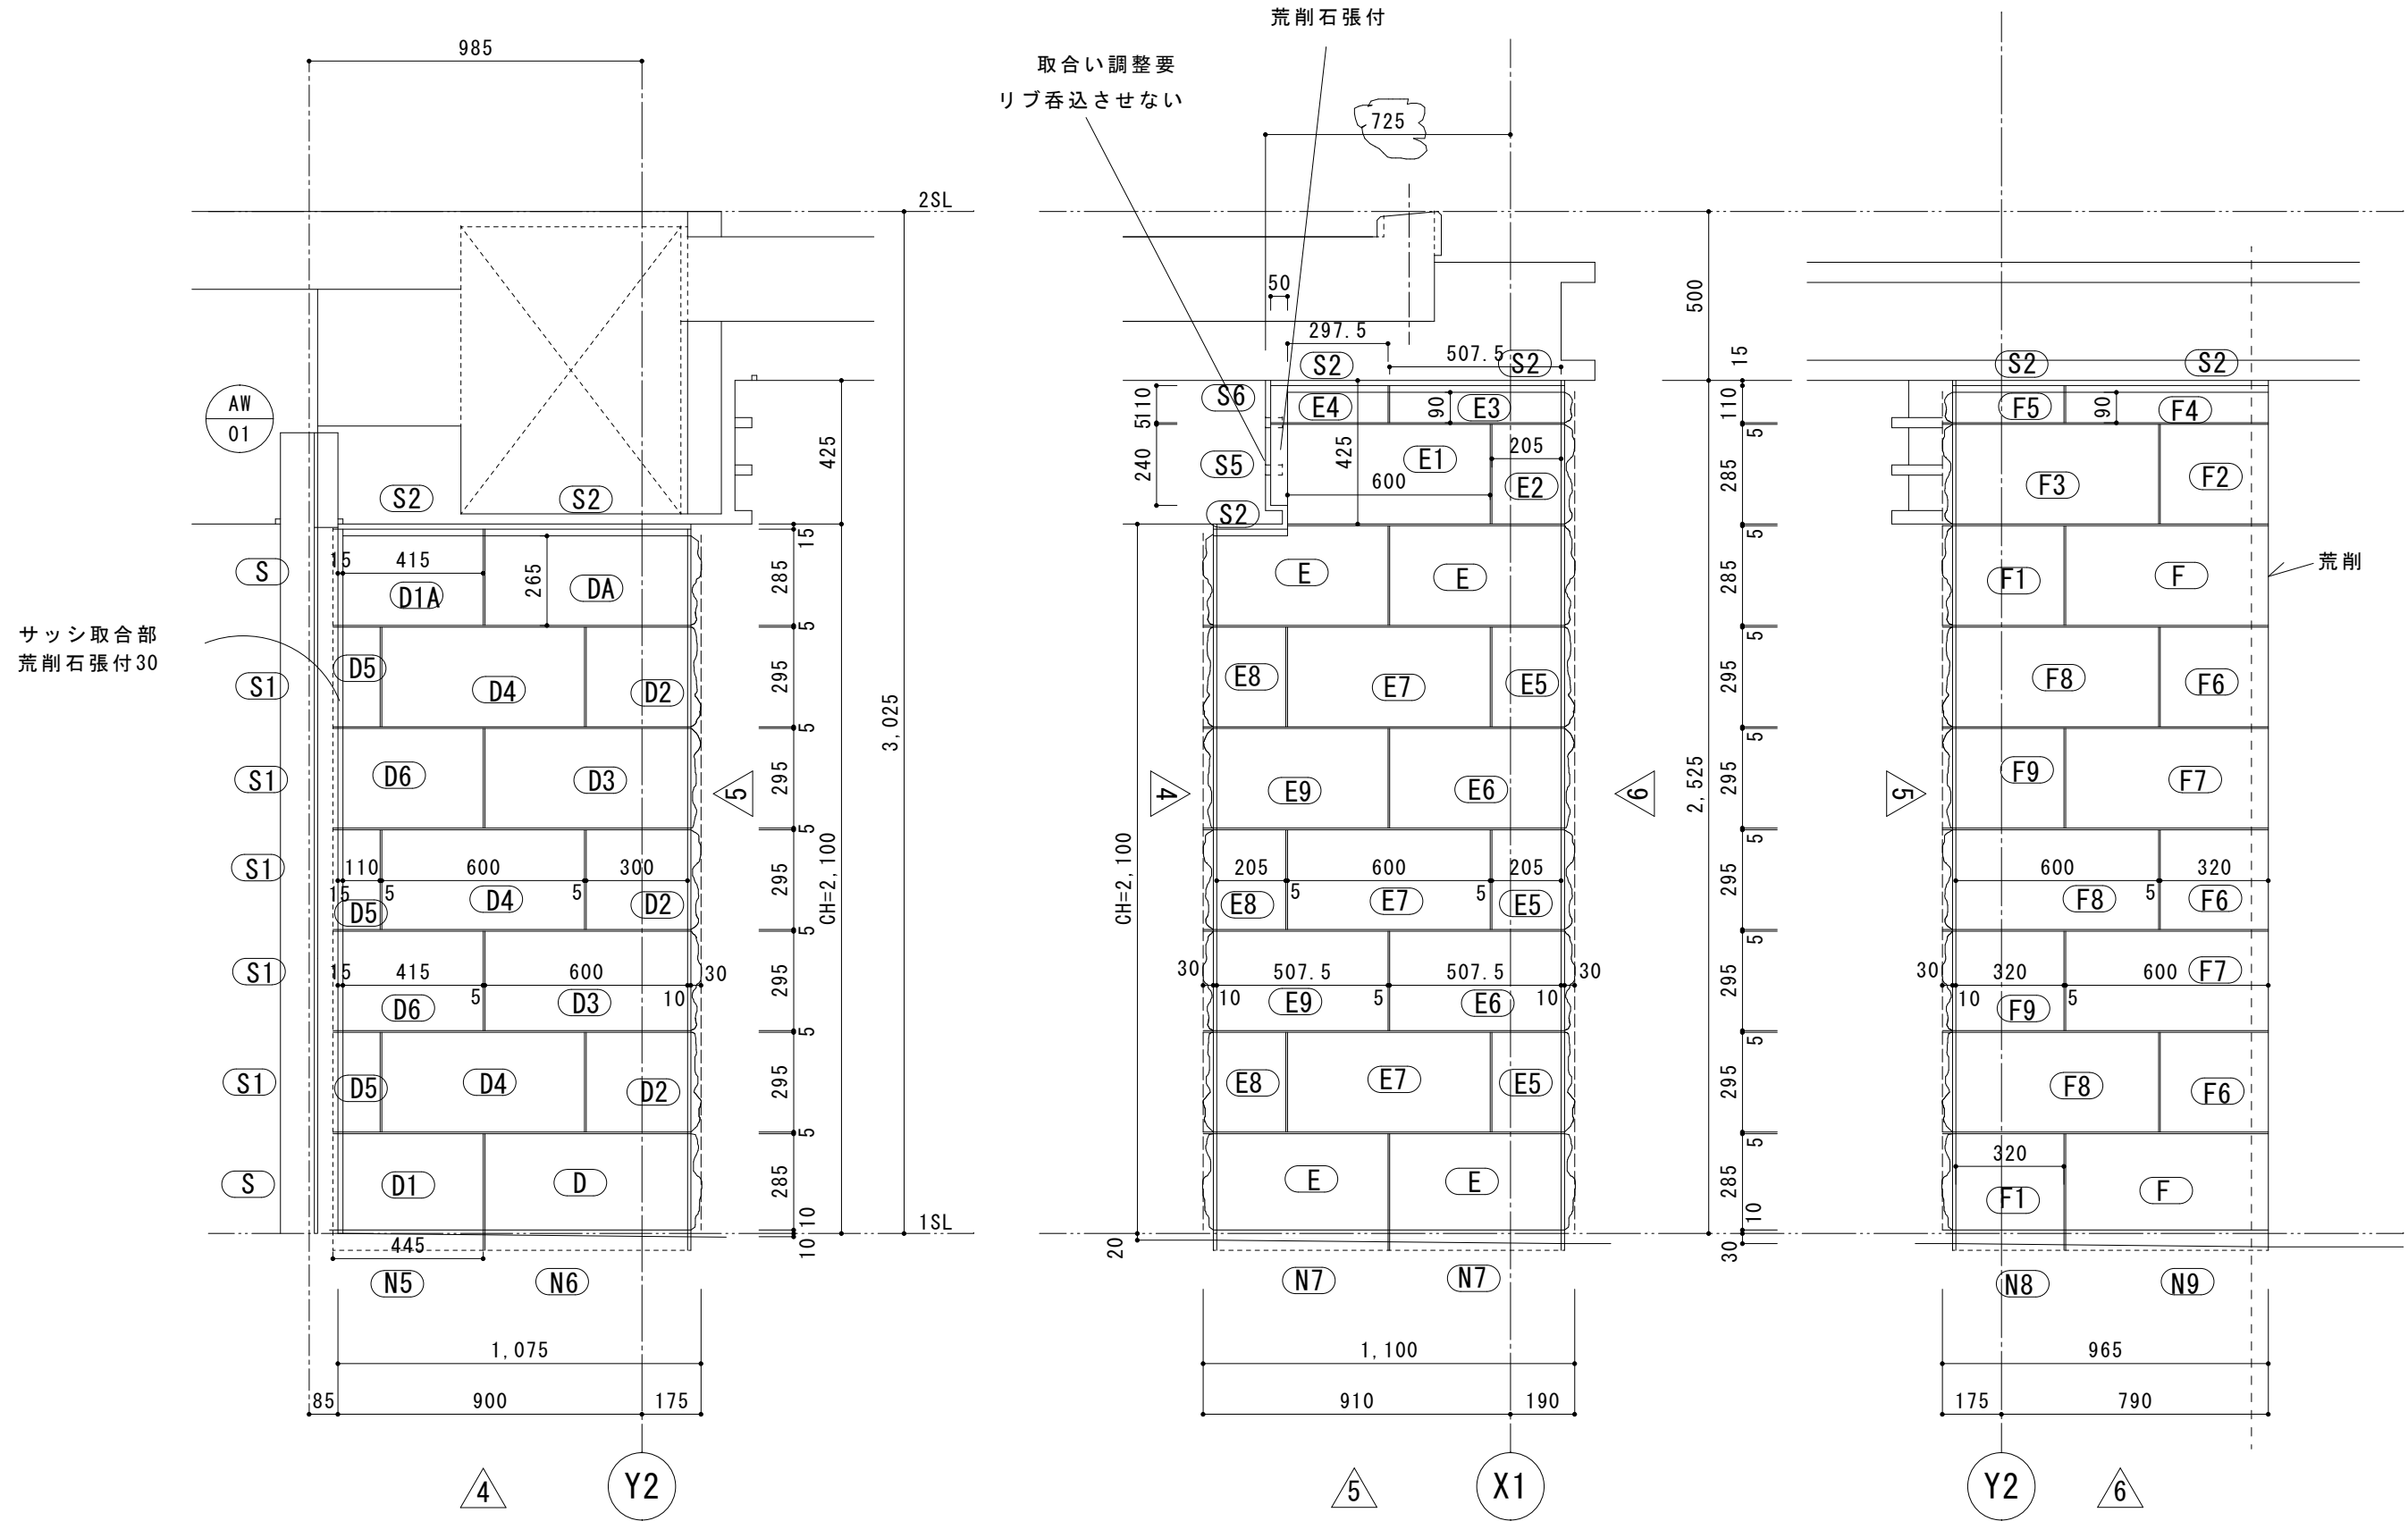

土間レベル不明

石種 : G 6 5 4 こぶ出し・荒削り	株式会社 石 森	エントランス外部壁平面図 1/20	作図 R01.12.07	SEN-01
			訂正 R01.12.24	
			訂正	

石種 : G 6 5 4 こぶ出し・荒削り	株式会社 石 森	作図 R01. 12. 07	SEN-02
		訂正 R01. 12. 24	
		訂正	
エントランス外部壁展開図 ( 1 ) 1/20			

パラペット笠石詳細図 1/5

石種 : G 6 5 4 こぶ出し・荒削り	株式会社 石 森	エントランス外部壁展開図 ( 1 ) 1/20	作図 R01.12.07	SEN-02
			訂正 R01.12.24	
			訂正	

石種 : G 6 5 4 こぶ出し・荒削り	株式会社 石 森	エントランス外部壁展開図 ( 3 ) 1/20	作図 R01.12.07	SEN-04
			訂正 R01.12.24	
			訂正	