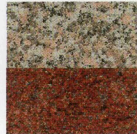

本体ベース石種

万成石 × インド紅

産地 / 日本・岡山

産地 / インド

758mm × 667mm × 879mm

間口 × 奥行 × 高さ