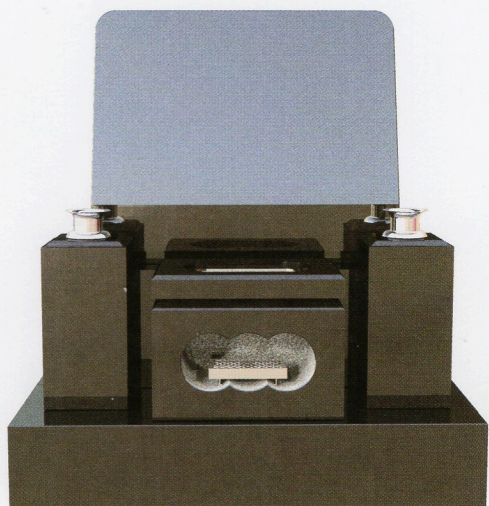

※商品カタログは印刷の為、現物とは色柄に相違があります。予めご了承ください。

本体ベース石種

インド黒

産地 / インド

900mm × 800mm × 960mm

間口 × 奥行 × 高さ

COLOR VARIATION

石種を変え、組み合わせることにより同じデザインでも印象ががらりと変わります。掲載以外の石種のご提案もさせていただきます。