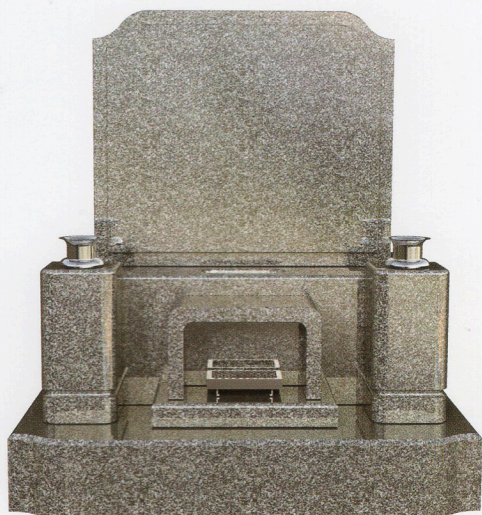

本体ベース石種

大島石

産地 / 日本・愛媛

900mm × 800mm × 970mm

間口 × 奥行 × 高さ

COLOR VARIATION

石種を変え、組み合わせることにより同じデザインでも印象ががらりと変わります。掲載以外の石種のご提案もさせていただきます。

本体ベース石種