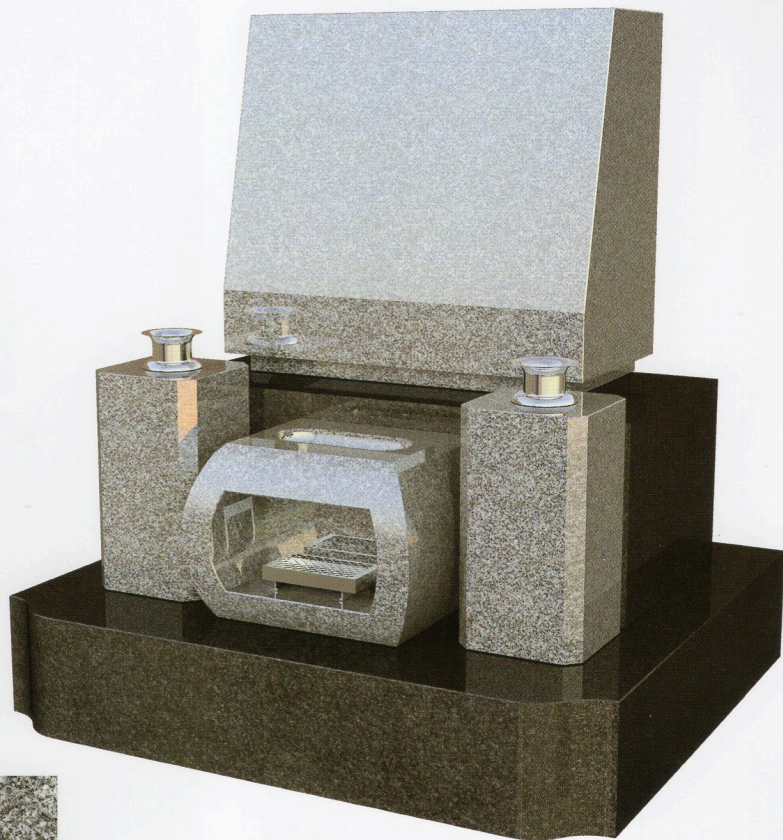

インド黒

産地 / インド

※商品カタログは印刷の為、現物とは色柄に相違があります。予めご了承ください。

洋墓 SE-16

本体ベース石種

大島石 × インパラブラック

産地 / 日本・香川

産地 / 南アフリカ