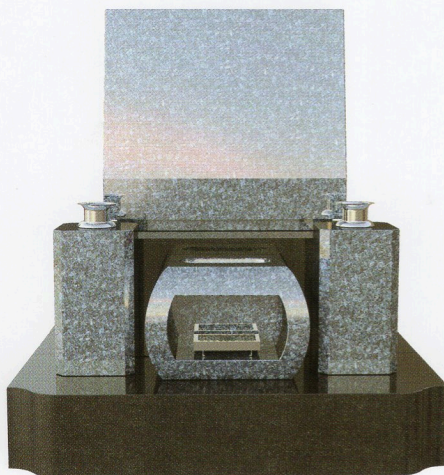

960mm × 840mm × 1,030mm

間口 × 奥行 × 高さ

COLOR VARIATION

石種を変え、組み合わせることにより同じデザインでも印象ががらりと変わります。掲載以外の石種のご提案もさせていただきます。

本体ベース石種

MIH

産地 / インド

本体ベース石種