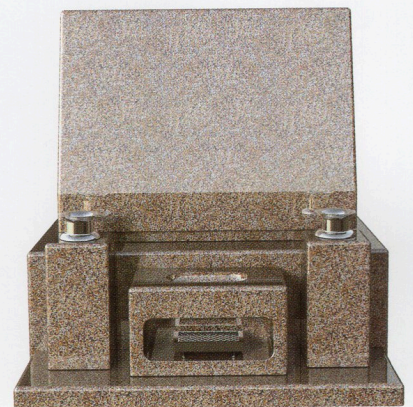

Design Graves

Bless

—祝福—

本体ベース石種

大島石

産地 / 日本・愛媛

× インド黒

産地 / インド

818mm × 697mm × 818mm

間口 × 奥行 × 高さ

COLOR VARIATION

石種を変え、組み合わせることにより同じデザインでも印象ががらりと変わります。掲載以外の石種のご提案もさせていただきます。

本体ベース石種

ヒマラヤンブルー

産地 / インド

本体ベース石種

インド黒

産地 / インド

本体ベース石種

万成石

産地 / 日本・岡山

※商品カタログは印刷の為、現物とは色柄に相違があります。予めご了承ください。

洋墓 SE-12

本体ベース石種