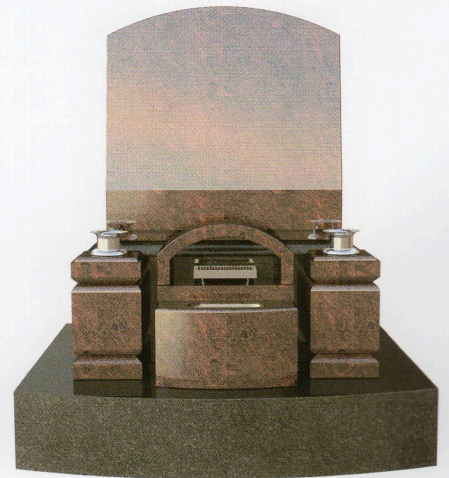

本体ベース石種

オーロラ

産地 / インド

×
インパラブラック

産地 / 南アフリカ

※商品カタログは印刷の為、現物とは色柄に相違があります。予めご了承ください。