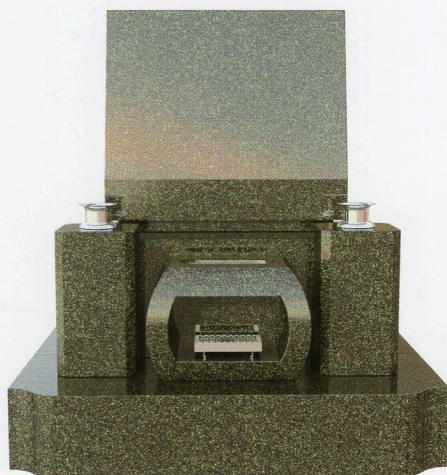

COLOR VARIATION

石種を変え、組み合わせることにより同じデザインでも印象ががらりと変わります。掲載以外の石種のご提案もさせていただきます。

本体ベース石種

MIH

産地 / インド