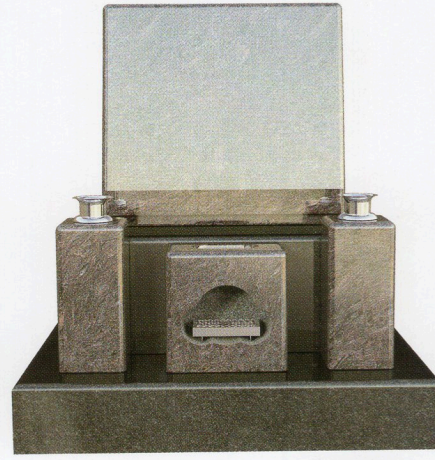

本体ベース石種

ヒマラヤンブルー

産地 / インド

×

インパラブラック

産地 / 南アフリカ

※商品カタログは印刷の為、現物とは色柄に相違があります。予めご了承ください。