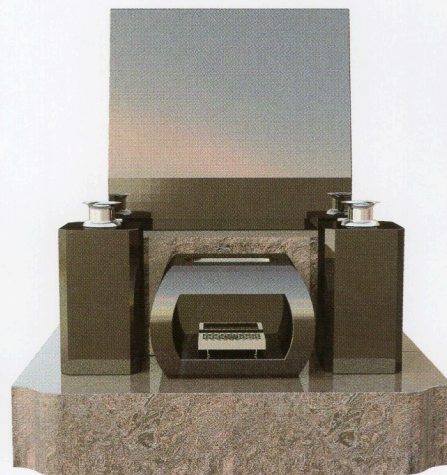

本体ベース石種

インド黒

産地 / インド

×

ヒマラヤンブルー

産地 / インド

※商品カタログは印刷の為、現物とは色柄に相違があります。予めご了承ください。