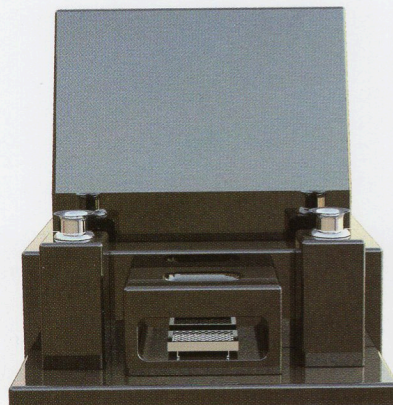

818mm × 697mm × 818mm

間口 × 奥行 × 高さ

COLOR VARIATION

石種を変え、組み合わせることにより同じデザインでも印象ががらりと変わります。掲載以外の石種のご提案もさせていただきます。

本体ベース石種

ヒマラヤンブルー

産地 / インド

本体ベース石種