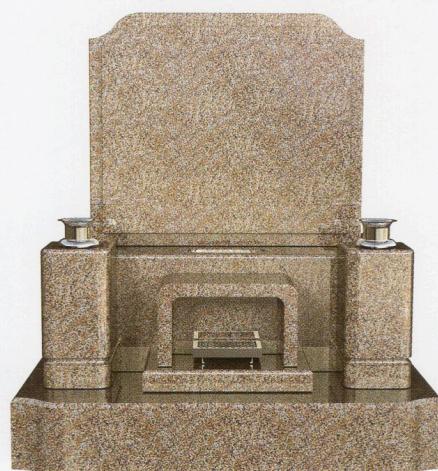

本体ベース石種

万成石

産地 / 日本・岡山

※商品カタログは印刷の為、現物とは色柄に相違があります。予めご了承ください。