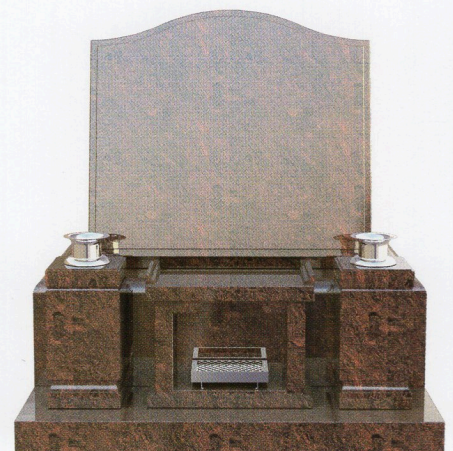

インド黒
産地 / インド

本体ベース石種

オーロラ
産地 / インド

※商品カタログは印刷の為、現物とは色柄に相違があります。予めご了承ください。

本体ベース石種

天山紺碧

産地 / 日本・佐賀

750mm × 670mm × 930mm