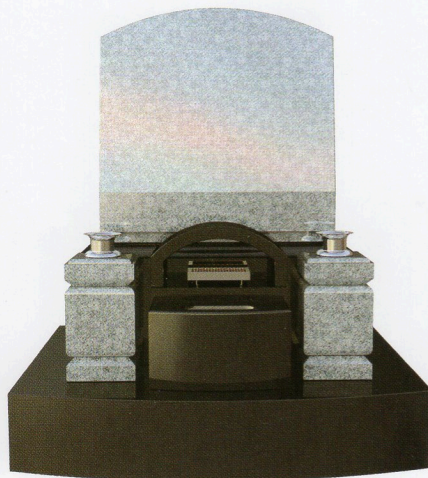

間口 × 奥行 × 高さ

COLOR VARIATION

石種を変え、組み合わせることにより同じデザインでも印象ががらりと変わります。掲載以外の石種のご提案もさせていただきます。

本体ベース石種

真壁細目石

産地 / 日本・茨城

本体ベース石種

庵治細目石