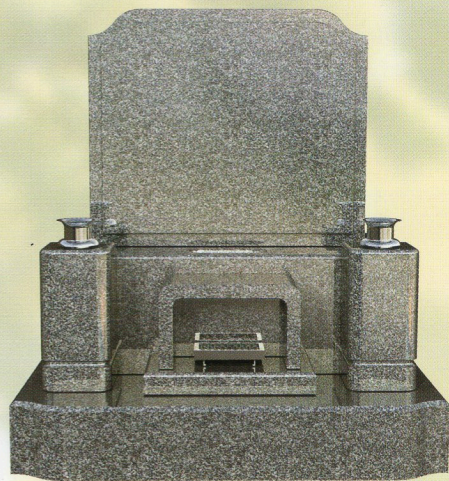

Design Graves

Bless

—祝福—

本体ベース石種

大島石

産地 / 日本・愛媛

× インド黒

産地 / インド