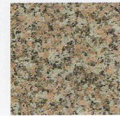

※商品カタログは印刷の為、現物とは色柄に相違があります。予めご了承ください。