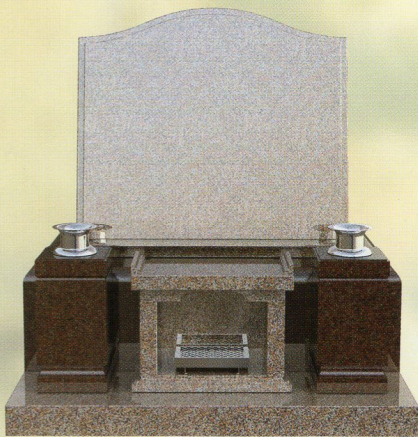

Design Graves

Bless

—祝福—