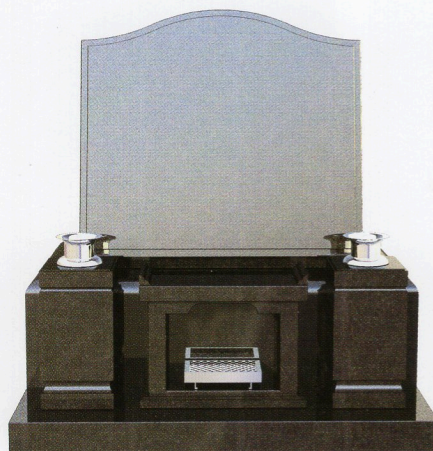

本体ベース石種

インド黒
産地 / インド