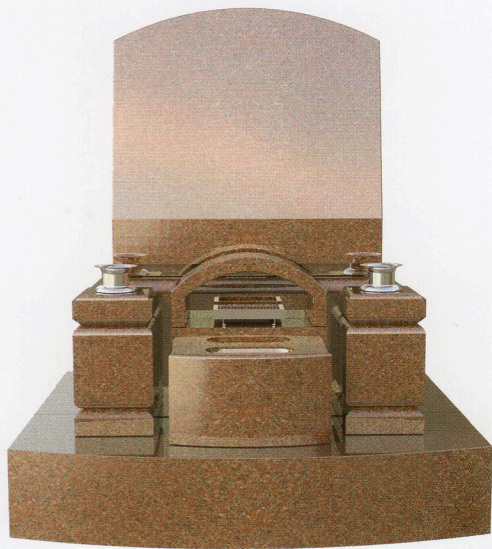

本体ベース石種

インド紅

産地 / インド

960mm × 840mm × 1,080mm

間口 × 奥行 × 高さ