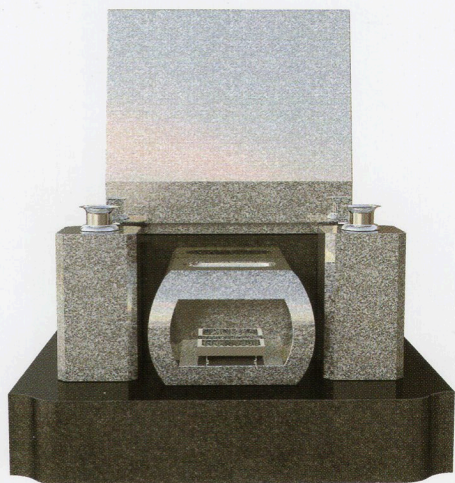

洋墓 SE-16

本体ベース石種

大島石 × インパラブラック

産地 / 日本・香川

産地 / 南アフリカ

960mm × 840mm × 1,030mm

間口 × 奥行 × 高さ