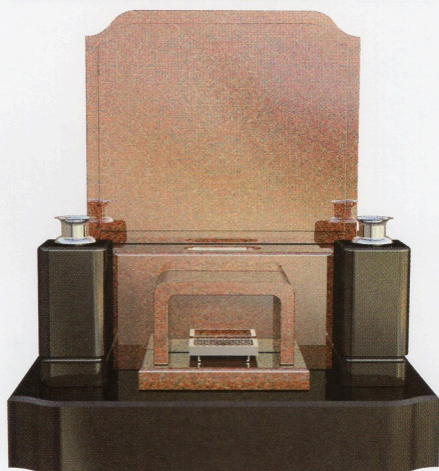

本体ベース石種

大島石

産地 / 日本・愛媛

900mm × 800mm × 970mm

間口 × 奥行 × 高さ

COLOR VARIATION

石種を変え、組み合わせることにより同じデザインでも印象ががらりと変わります。掲載以外の石種のご提案もさせていただきます。

本体ベース石種