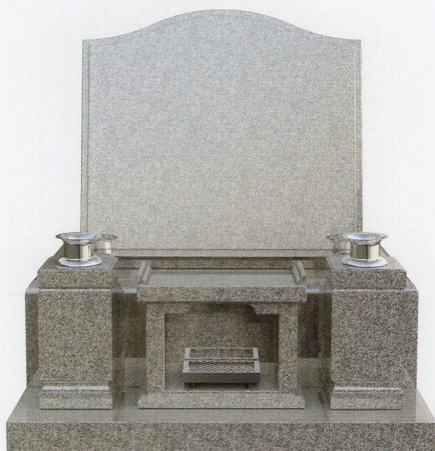

COLOR VARIATION

石種を変え、組み合わせることにより同じデザインでも印象ががらりと変わります。掲載以外の石種のご提案もさせていただきます。

本体ベース石種

真壁細目石
産地 / 日本・茨城