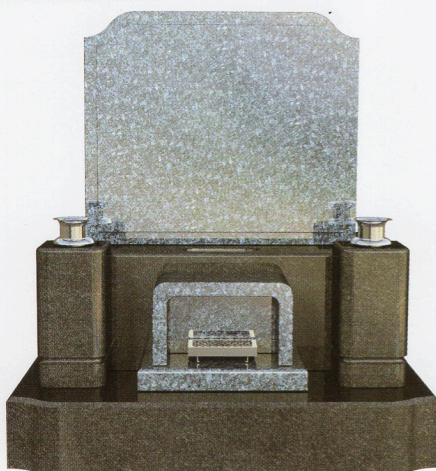

本体ベース石種

ブルーパール

産地 / ノルウェー

×

インパラブラック

産地 / 南アフリカ