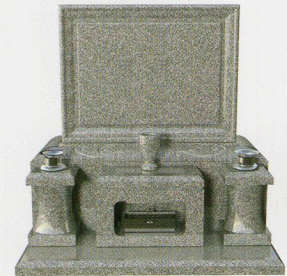

本体ベース石種

紀山石
産地 / 日本・福島