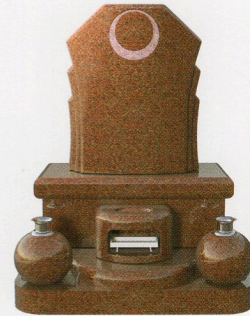

COLOR VARIATION

石種を変え、組み合わせることにより同じデザインでも印象が変わります。掲載以外の石種のご提案もさせていただきます。

本体ベース石種
インド紅
産地 / インド