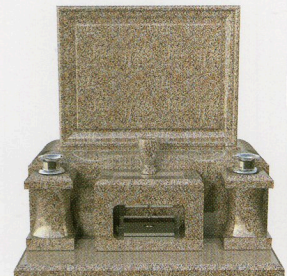

本体ベース石種

万成石
産地 / 日本・岡山