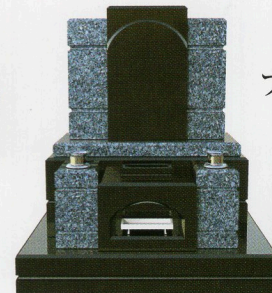

本体ベース石種  
庵治細目石  
産地 / 日本・香川  
×  
インド黒  
産地 / インド

本体ベース石種  
インド紅  
産地 / インド

二重台タイプ

本体ベース石種  
ブルーパール  
産地 / ノルウェー  
×  
インパラブルー  
産地 / 南アフリカ

1,980mm × 1,980mm

本体ベース石種  
万成石  
産地 / 日本・岡山  
×  
オーロラ  
産地 / インド