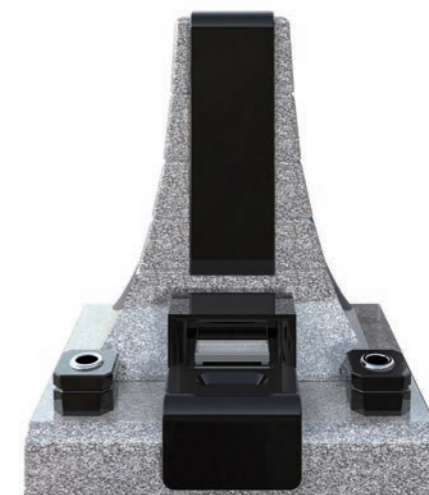

本体ベース石種
インド紅
産地 / インド
×
万成石
産地 / 日本・岡山

遥かにそびえる 蒼き天をかきわけて

一步、また一步と踏みしめる
高く清く光を放つ天峰へと
続いてゆく大いなる旅路

本体ベース石種
庵治石 × クリスタルブラウン
産地/日本・香川 産地/南アフリカ

頂

ITADAKI

COLOR VARIATION

石種を変え、組み合わせることにより同じデザインでも印象ががらりと変わります。掲載以外の石種のご提案もさせていただきます。