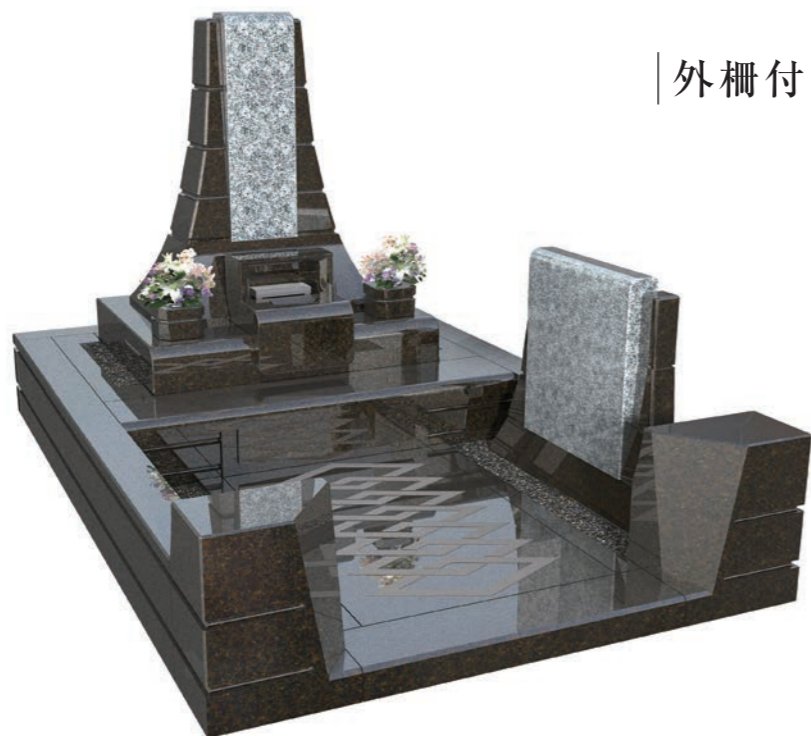

外柵付STYLE

本体ベース石種
ブルーパール
産地/ルウェー
×
インド黒
産地/インド