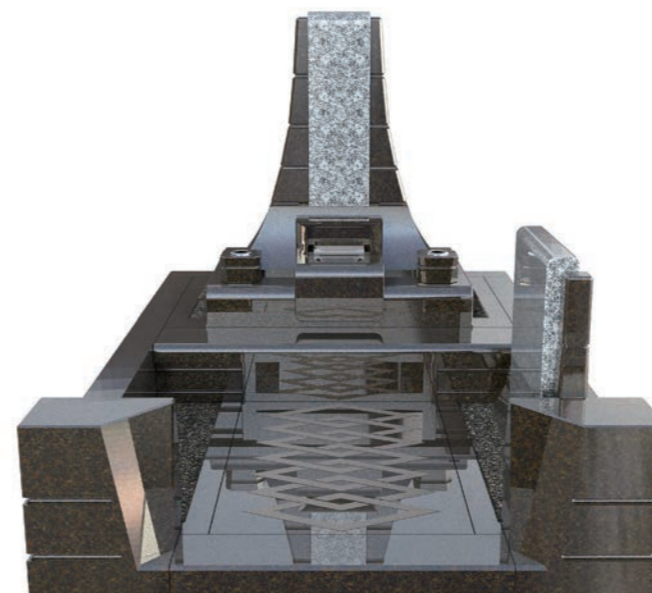

外柵付STYLE

本体ベース石種
ブルーパール
産地/ルウェー
×
インド黒
産地/インド